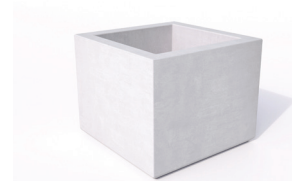

SR EN ISO
9001:2015

SR EN ISO
14001:2015

SR EN ISO
45001:2023

Prețurile sunt exprimate în LEI și nu includ TVA și transport.

Mobilierul stradal și urban din beton oferă soluții durabile și estetice pentru spațiile publice, dar contribuie și la crearea unor medii urbane atractive și funcționale. Durabilitatea, versatilitatea și eleganța acestor materiale le fac alegeri ideale pentru proiectele de infrastructură urbană modernă. Indiferent dacă este vorba despre bănci, mese, jardiniere sau coșuri de gunoi, mobilierul urban din beton este o investiție care trece testul timpului, îmbinând utilul cu plăcutul.

Jardinieră Cittá Quadra

Preț: 800 lei

înălțime	45 cm
dimensiuni (l/L)	55/55 cm
kg/buc	~180
culoare	gri

Jardinieră Cittá Quadra dublă

Preț: 930 lei

înălțime	45 cm
dimensiuni (l/L)	55/110 cm
kg/buc	~306
culoare	gri

Jardinieră Cittá Ronda

Preț: 810 lei

înălțime	45 cm
dimensiuni (l/L)	55/60 cm
kg/buc	~142
culoare	gri

Bancă Cittá Quadra

Preț: 1600 lei

înălțime	45 cm
dimensiuni (l/L)	55/150 cm
kg/buc	~466
culoare	gri

Bancă Cittá Quadra cu șezut

Preț: 3650 lei

înălțime	50 cm
dimensiuni (l/L)	55/150 cm
kg/buc	~502
culoare	gri

Bancă Cittá Quadra cu șezut și spătar

Preț: 4990 lei

înălțime	50 cm
dimensiuni (l/L/h)	55/150/99,5 cm
kg/buc	~528
culoare	gri