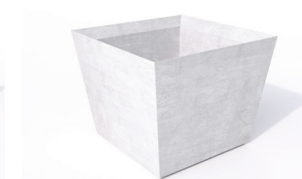

Jardinieră Cittá Ronda

Preț: 810 lei

înălțime	45 cm
dimensiuni (l/L)	55/60 cm
kg/buc	~142
culoare	gri

Bancă Cittá Quadra

Preț: 1600 lei

înălțime	45 cm
dimensiuni (l/L)	55/150 cm
kg/buc	~466
culoare	gri

Bancă Cittá Quadra cu șezut

Preț: 3650 lei

înălțime	50 cm
dimensiuni (l/L)	55/150 cm
kg/buc	~502
culoare	gri

Bancă Cittá Quadra cu șezut și spătar

Preț: 4990 lei

înălțime	50 cm
dimensiuni (l/L/h)	55/150/99,5 cm
kg/buc	~528
culoare	gri

Masă Cittá Quadra

Preț: 1920 lei

înălțime	75 cm
dimensiuni (l/L)	80/200 cm
kg/buc	~1017
culoare	gri

Jardinieră Cittá Pyramid

Preț: 1370 lei

înălțime	80 cm
dimensiuni (l/L)	100/100 cm
kg/buc	~518
culoare	gri

Preț: 840 lei

înălțime	45 cm
dimensiuni (l/L)	55/55 cm
kg/buc	~225
culoare	gri

Taburet Cittá Quadra cu șezut

Preț: 1170 lei

înălțime	50 cm
dimensiuni (l/L)	55/55 cm
kg/buc	~240
culoare	gri

Bolard sferic Cittá