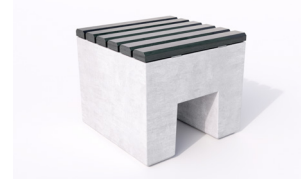

Masă Cittá Quadra

Preț: 1920 lei

înălțime	75 cm
dimensiuni (l/L)	80/200 cm
kg/buc	~1017
culoare	gri

Jardinieră Cittá Pyramid

Preț: 1370 lei

înălțime	80 cm
dimensiuni (l/L)	100/100 cm
kg/buc	~518
culoare	gri

Rastel biciclete Cittá

Preț: 1390 lei

înălțime	45 cm
dimensiuni (l/L)	55/110 cm
kg/buc	~540
culoare	gri

Bancă Cittá Ronda

Preț: 1200 lei

înălțime	45 cm
dimensiuni (l/L)	55/120 cm
kg/buc	~590
culoare	gri

Taburet Cittá Quadra

Preț: 840 lei

înălțime	45 cm
dimensiuni (l/L)	55/55 cm
kg/buc	~225
culoare	gri

Taburet Cittá Quadra cu șezut

Preț: 1170 lei

înălțime	50 cm
dimensiuni (l/L)	55/55 cm
kg/buc	~240
culoare	gri

Bolard sferic Cittá

Preț: 470 lei

înălțime	38,6 cm
dimensiuni (l/L)	40/40 cm
kg/buc	~113
culoare	gri

Coș de gunoi cu capac Cittá Quadra

Preț: 1600 lei

înălțime	100 cm
dimensiuni (l/L)	55/55 cm
kg/buc	~311
culoare	gri

Notă:

Pentru Coșul de gunoi Cittá Quadra sunt disponibile accesoriile: